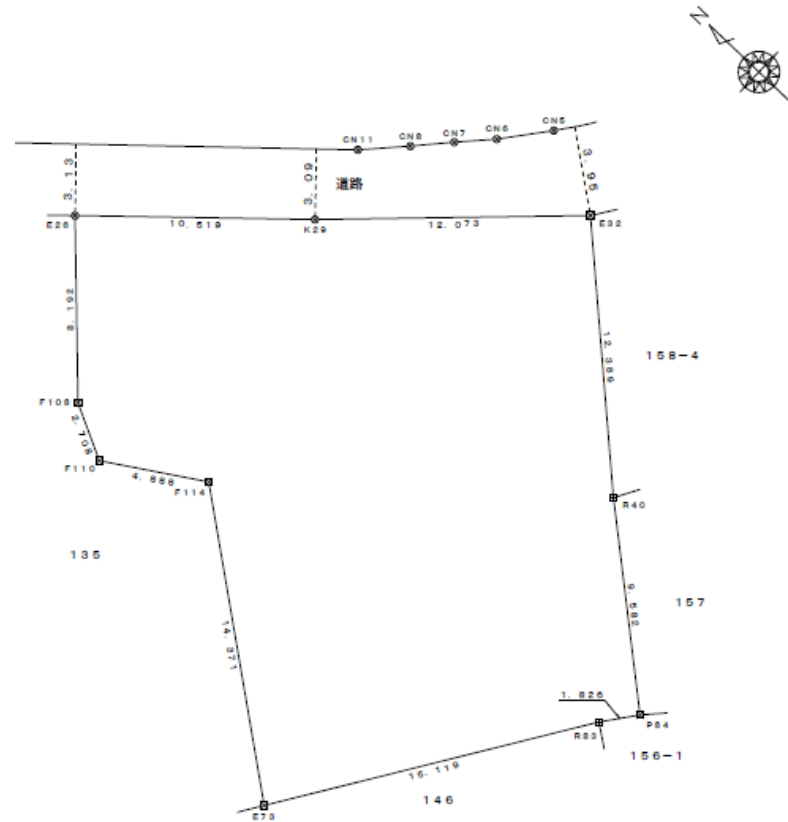

### 地形図

物件種目	<b>売地</b>		
最適用途	住宅		
最寄駅	名鉄尾西線「森上」駅		
土地面積	472.23㎡ (142.84坪)		
価格	1,571万円 (坪約11万円)		
物件所在地	稲沢市祖父江町祖父江下沼		
交通	名鉄尾西線「森上」駅		
土地権利	所有権	地目	宅地
都市計画	市街化調整区域	用途地域	
建ぺい率	60%	容積率	200%
他の法令上の制限	建築基準法第22条適用	地勢	平坦
現況	雑種地	引渡	相談
設備	公営水道、中部電力、プロパンガス 北側約3.0m公道に約2.5m接面		
角地・接道状況	* 祖父江小学校 約800m * 祖父江中学校 約1300m * 開発審査会基準第17号を要します		
備考			
会員番号		物件番号	